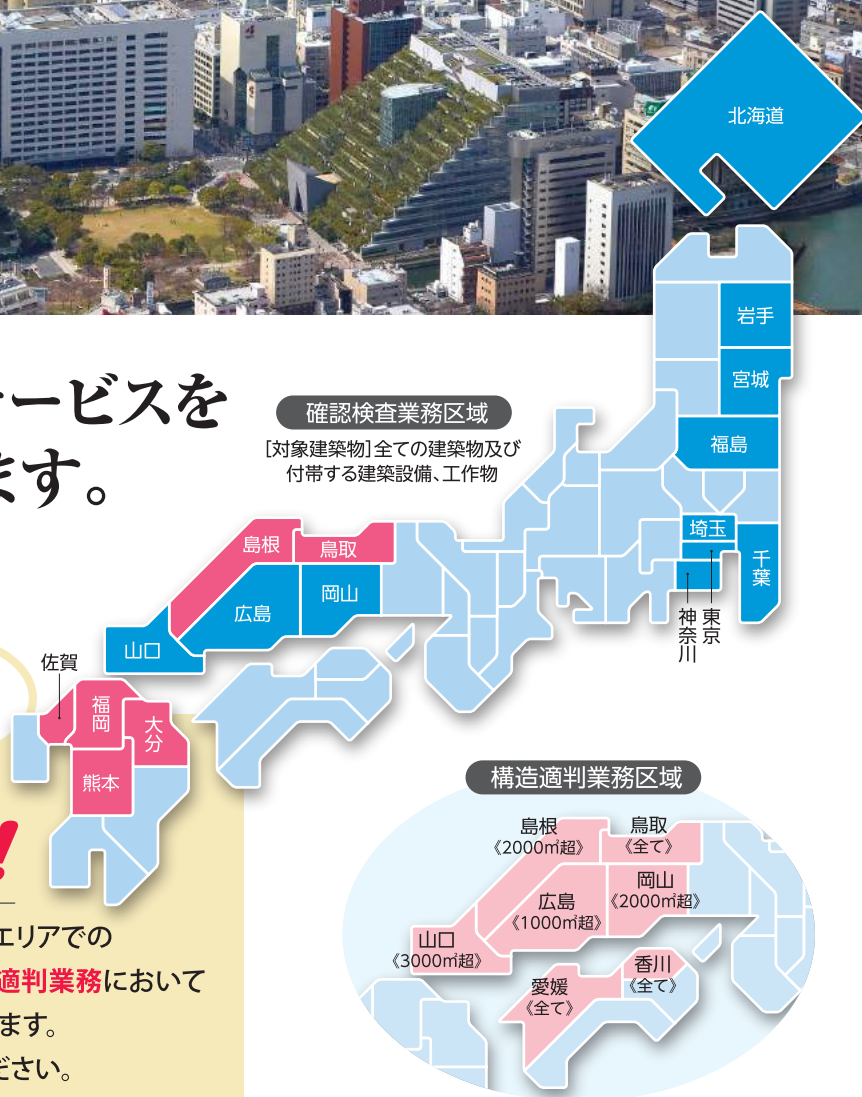

ジェイ・イー福岡 3月中旬オープン!

ご要望にお応えして、平成29年より九州北部・山陰エリアでの**建築確認検査業務**が可能になりました。また、**構造適判業務**において中国地方及び四国地方の一部でも業務を行っています。この機会に、ぜひジェイ・イー・サポートをご利用ください。